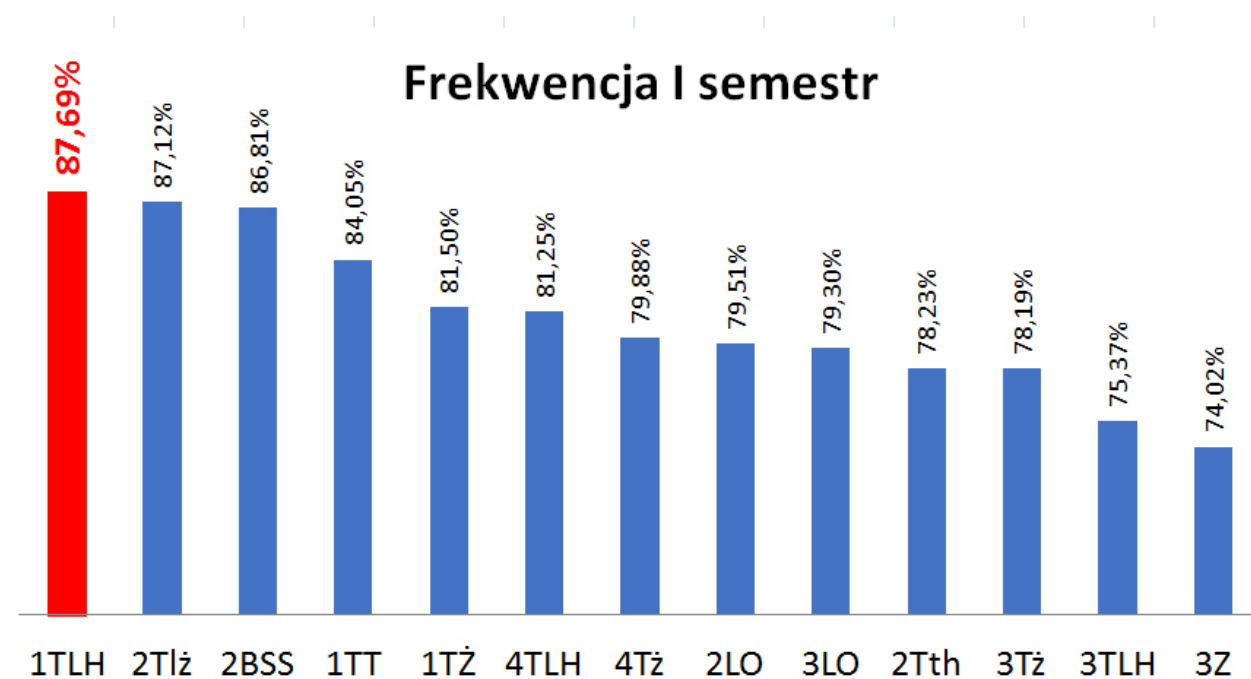

Po czterech miesiącach rywalizacji prezentujemy

Lidera Frekwencji w I semestrze

roku szkolnego 2018/2019.

□

Tytuł LIDERA FREKWENCJI w I semestrze wywalczyła klasa I TLH.

miejsce	klasa	% frekwencji
1	1TLH	87,69%
2	2Tłż	87,12%
3	2BSS	86,81%
4	1TT	84,05%
5	1TŻ	81,50%
6	4TLH	81,25%
7	4Tż	79,88%
8	2LO	79,51%
9	3LO	79,30%
10	2Tth	78,23%
11	3Tż	78,19%
12	3TLH	75,37%
13	3Z	74,02%