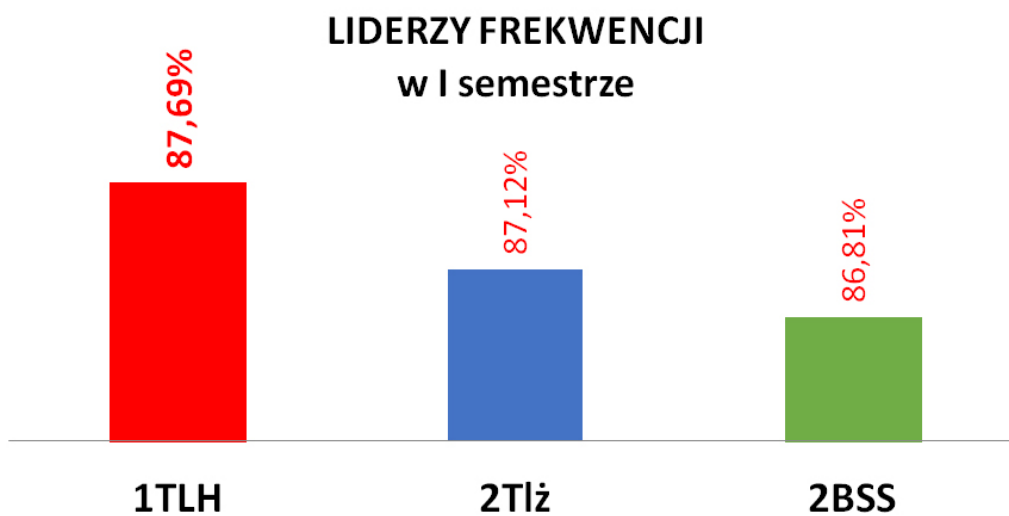

Po czterech miesiącach rywalizacji prezentujemy

Lidera Frekwencji w I semestrze

roku szkolnego 2018/2019.

□

Tytuł LIDERA FREKWENCJI w I semestrze wywalczyła klasa I TLH.

miejsce	klasa	% frekwencji
1	1TLH	87,69%
2	2Tłż	87,12%
3	2BSS	86,81%
4	1TT	84,05%
5	1TŻ	81,50%
6	4TLH	81,25%
7	4Tż	79,88%
8	2LO	79,51%
9	3LO	79,30%
10	2Tth	78,23%
11	3Tż	78,19%
12	3TLH	75,37%
13	3Z	74,02%

Gratulujemy uczniom klasy I TLH oraz wychowawcy, Pani Renacie Gierszon. dotyczące frekwencji w poszczególnych klasach są zamieszczone także na szkolnej tablicy informacyjnej.

Liliana Sosnowska