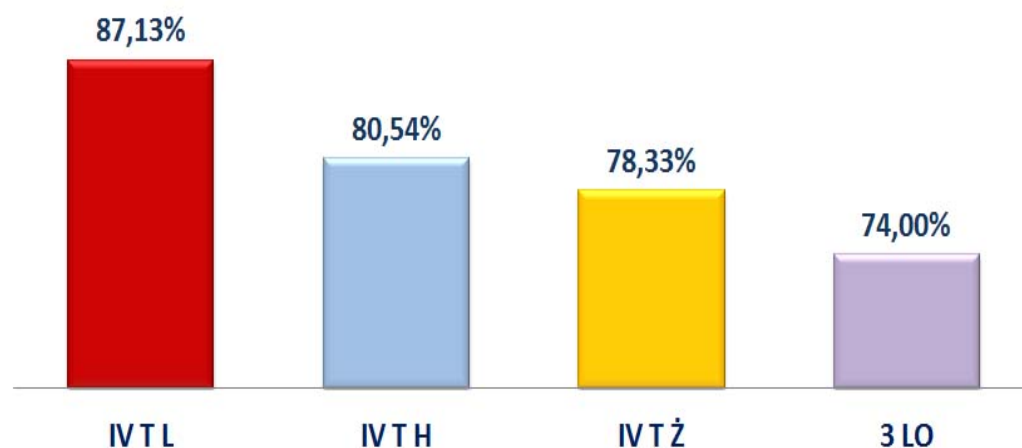

ZESTAWIENIE WYNIKÓW NAUCZANIA I FREKWENCJI
KLASY MATURALNE 2017/2018

Klasa maturalna	Frekwencja roczna	Średnia ocen
IV T H	80,54%	4,1
IV T L	87,13%	3,69
IV T Ź	78,33%	3,26
3 LO	74,00%	3,1
Średnia	80,00%	3,54

Frekwencja roczna
Absolwentów ZS nr 1 w Świdniku
IV 2018 r.